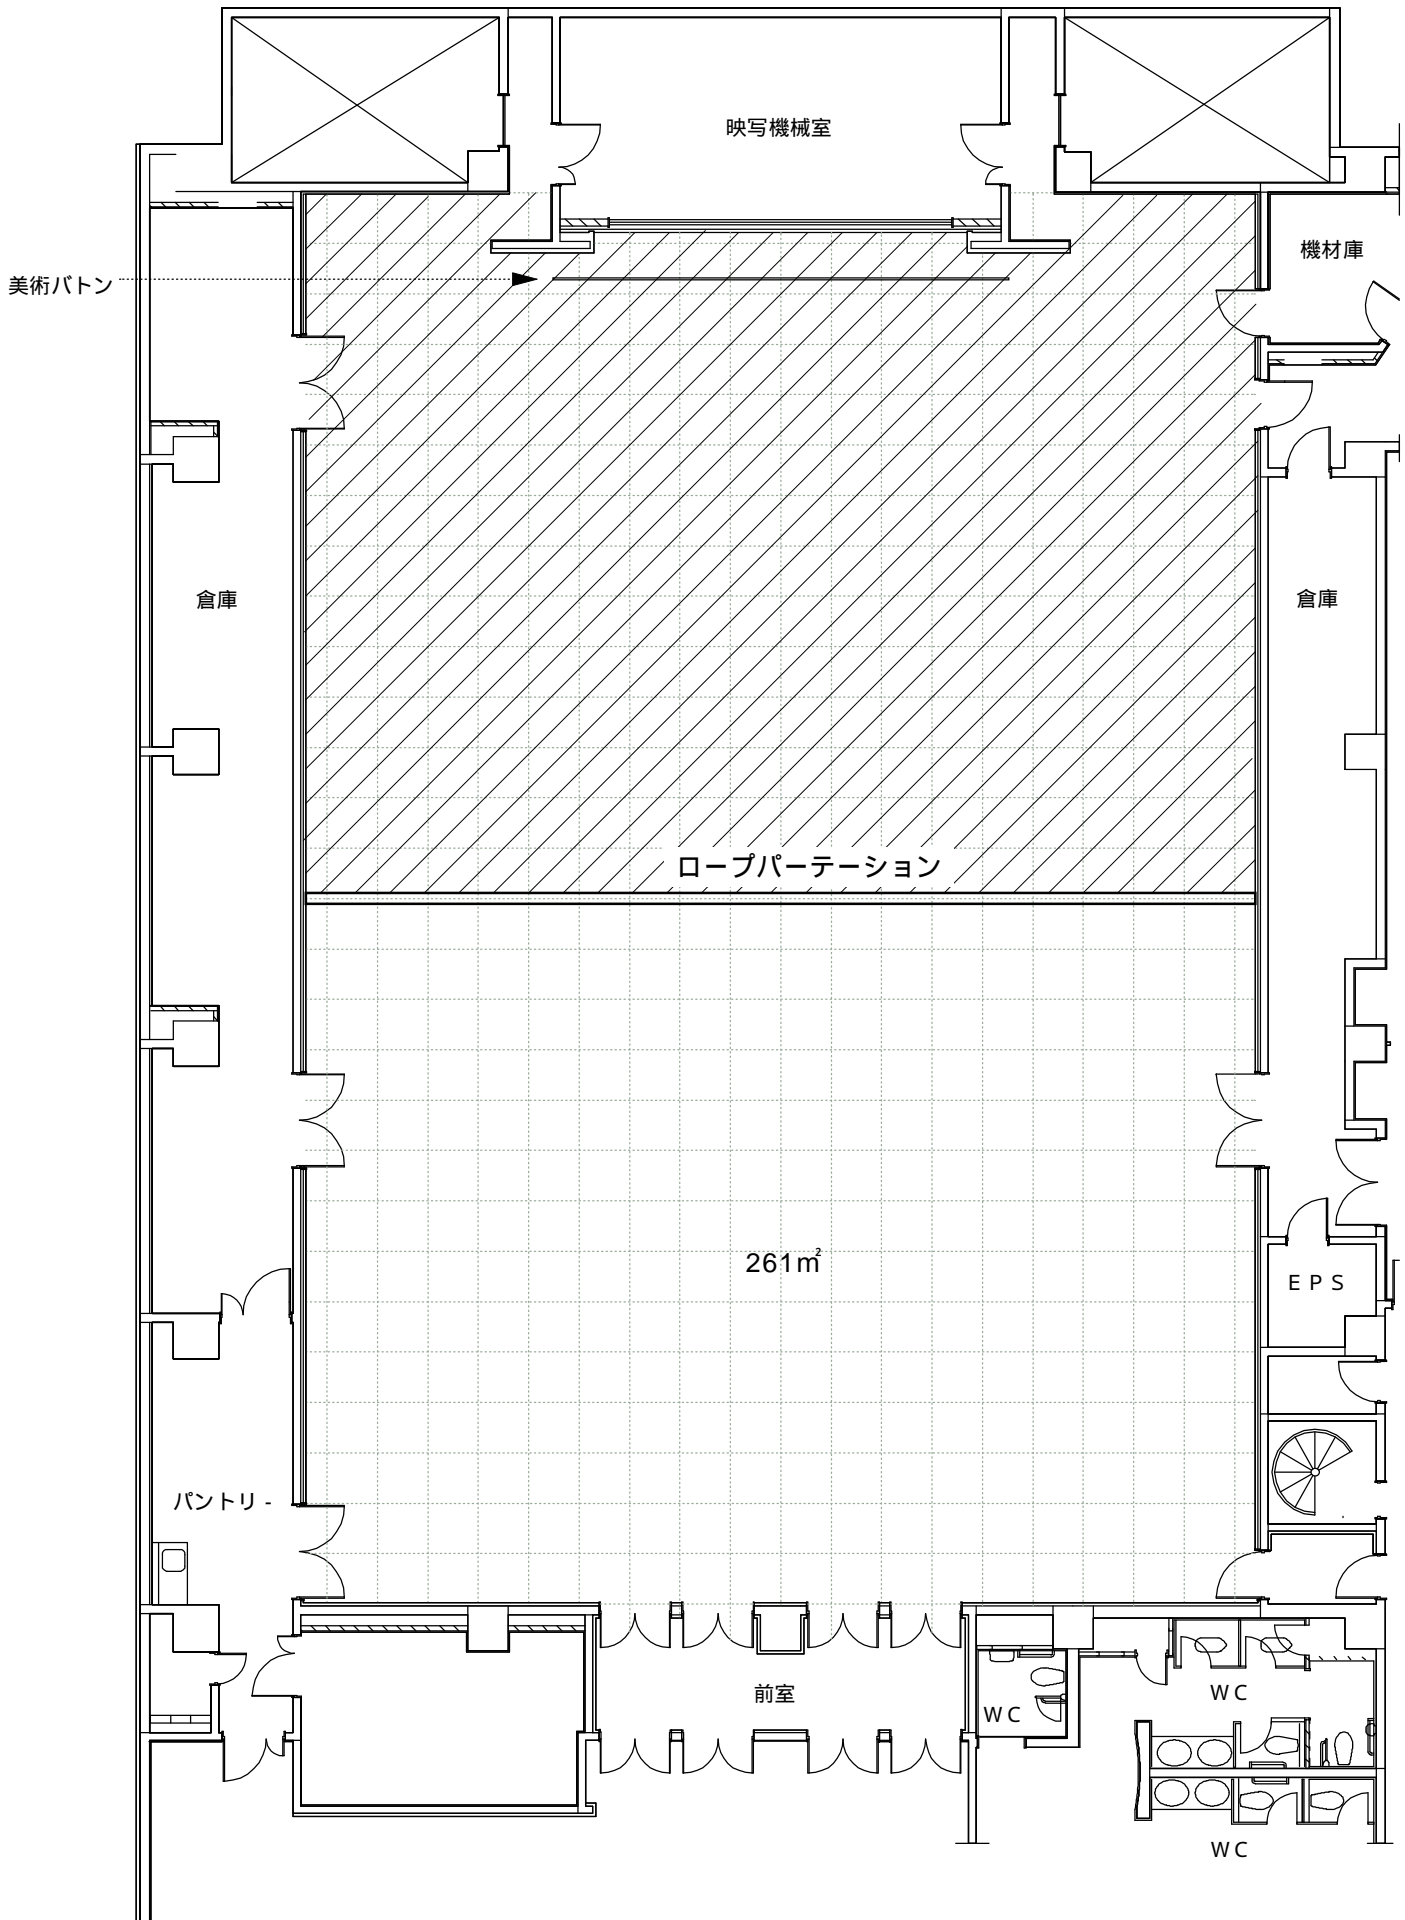

米子コンベンションセンター
国際会議室 1/2仕様 1/150

1M