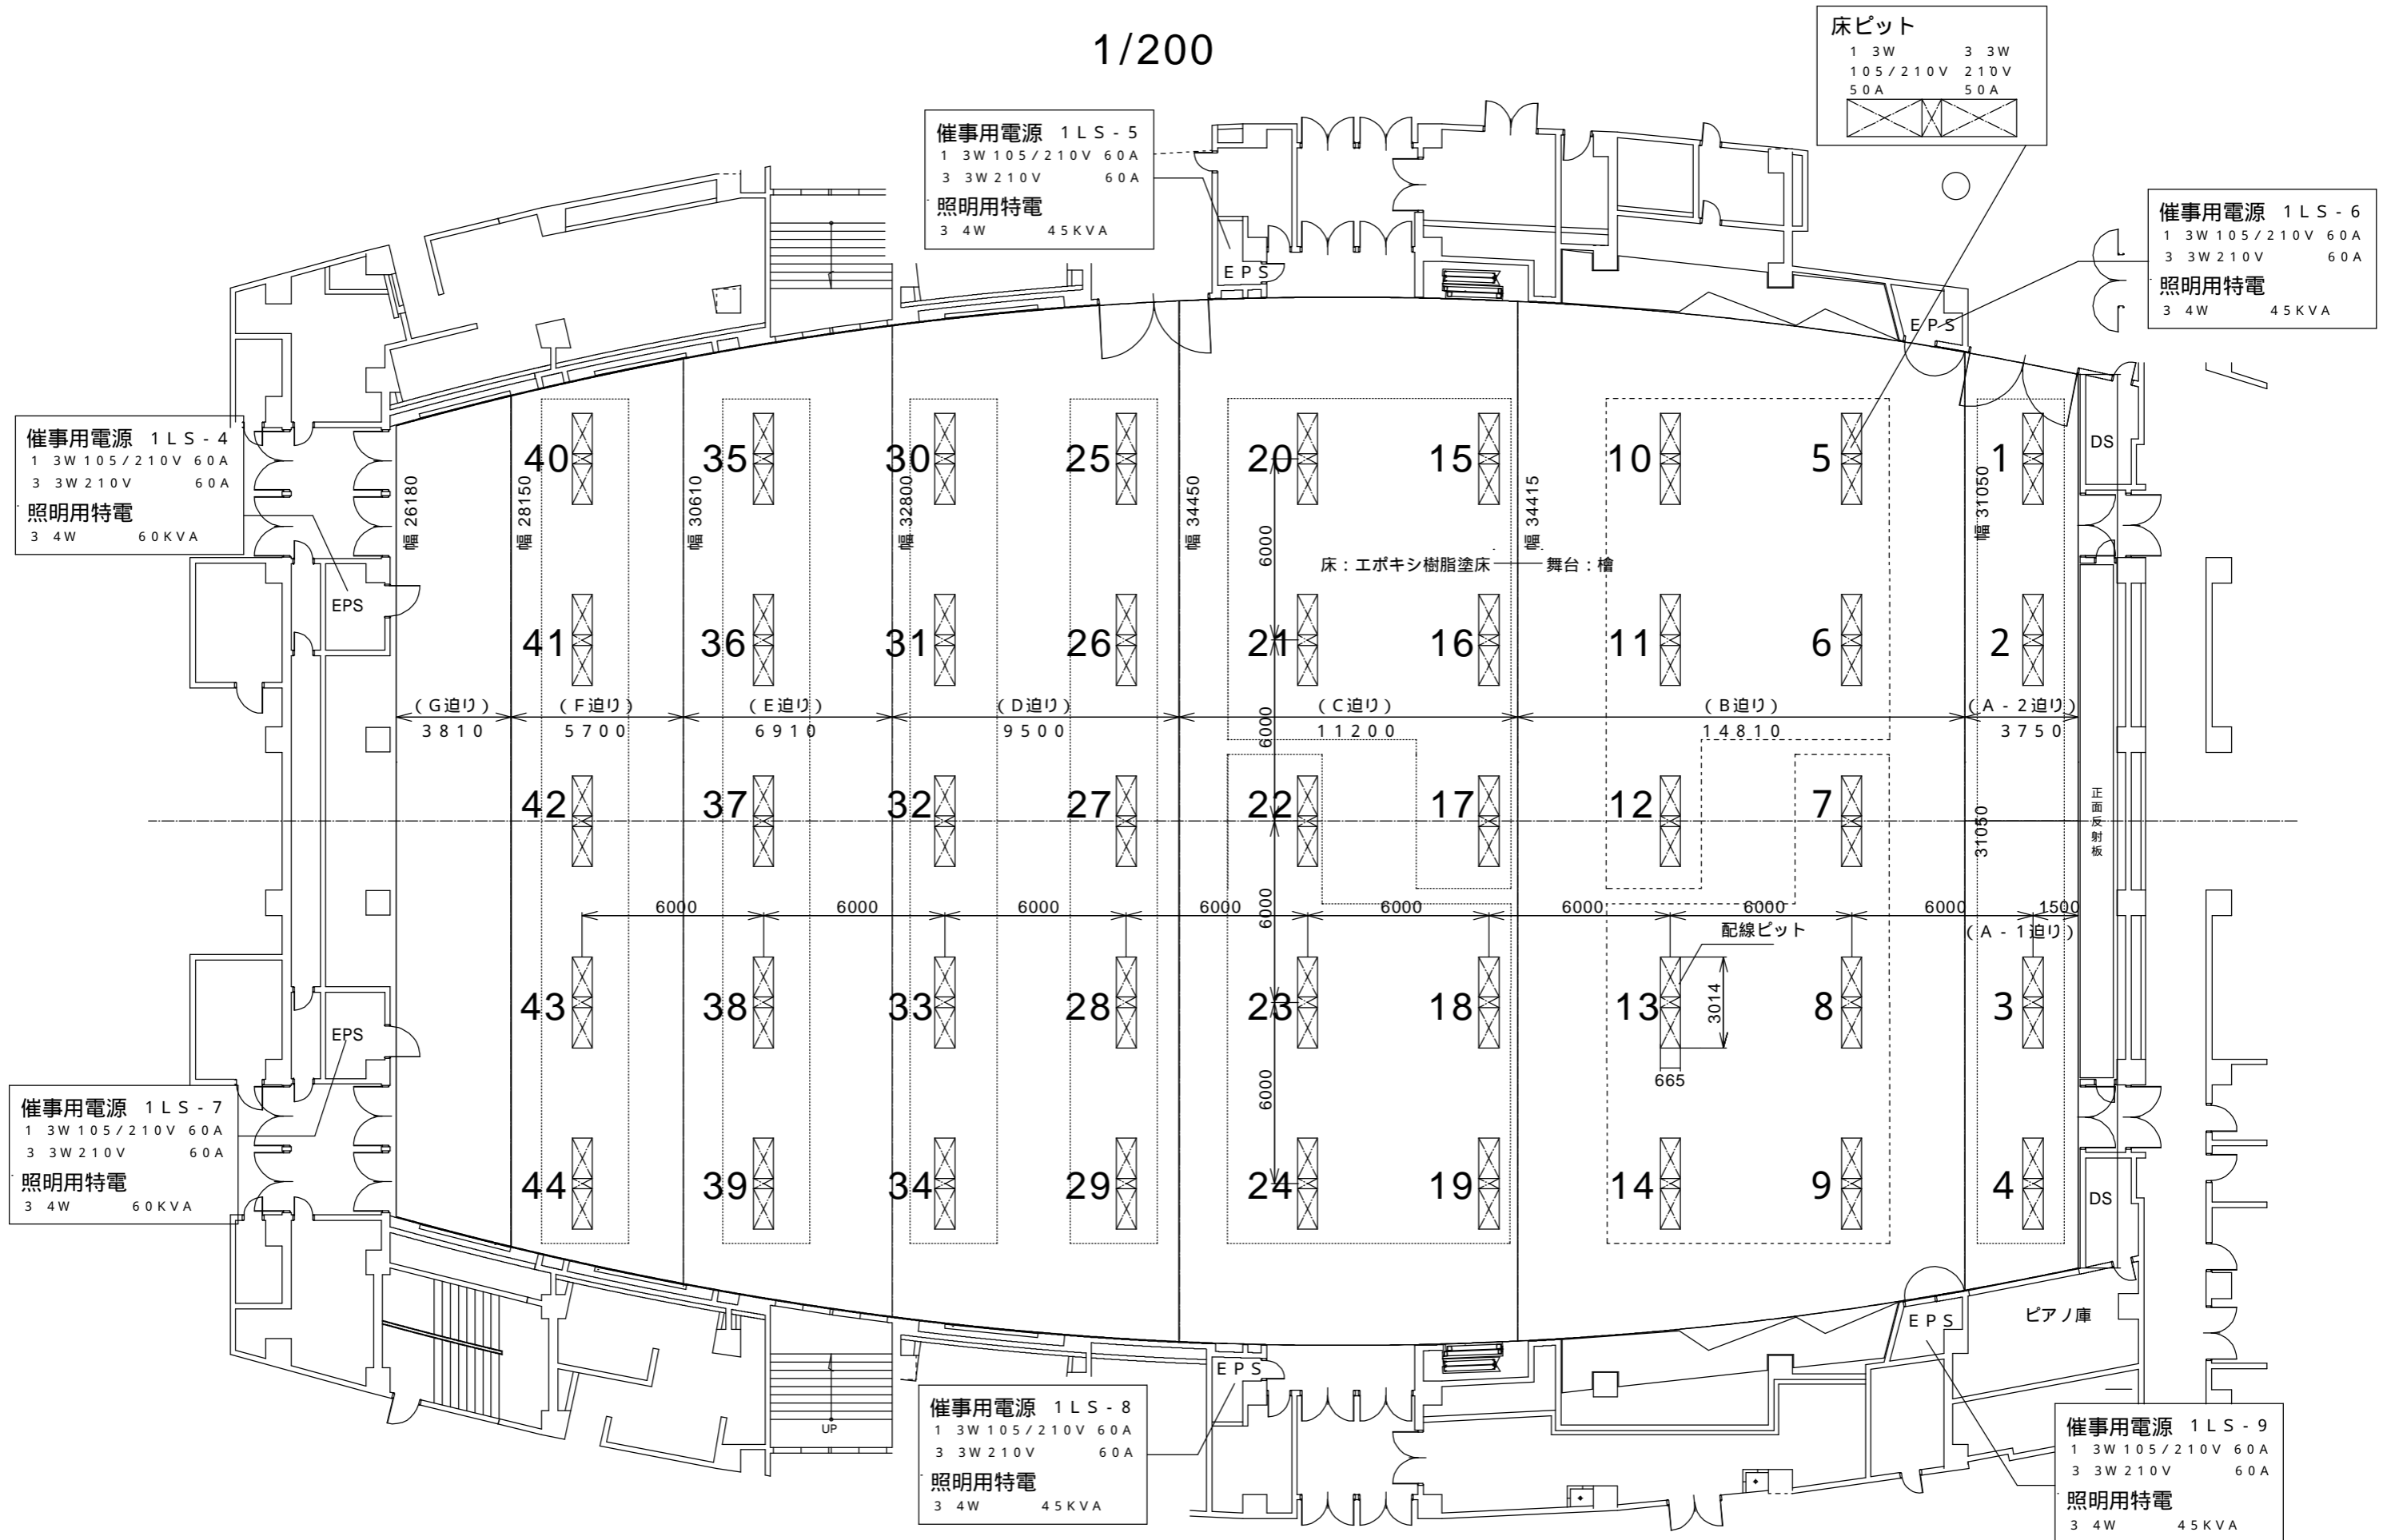

多目的ホール仮設電源図

1/200

図 - 4