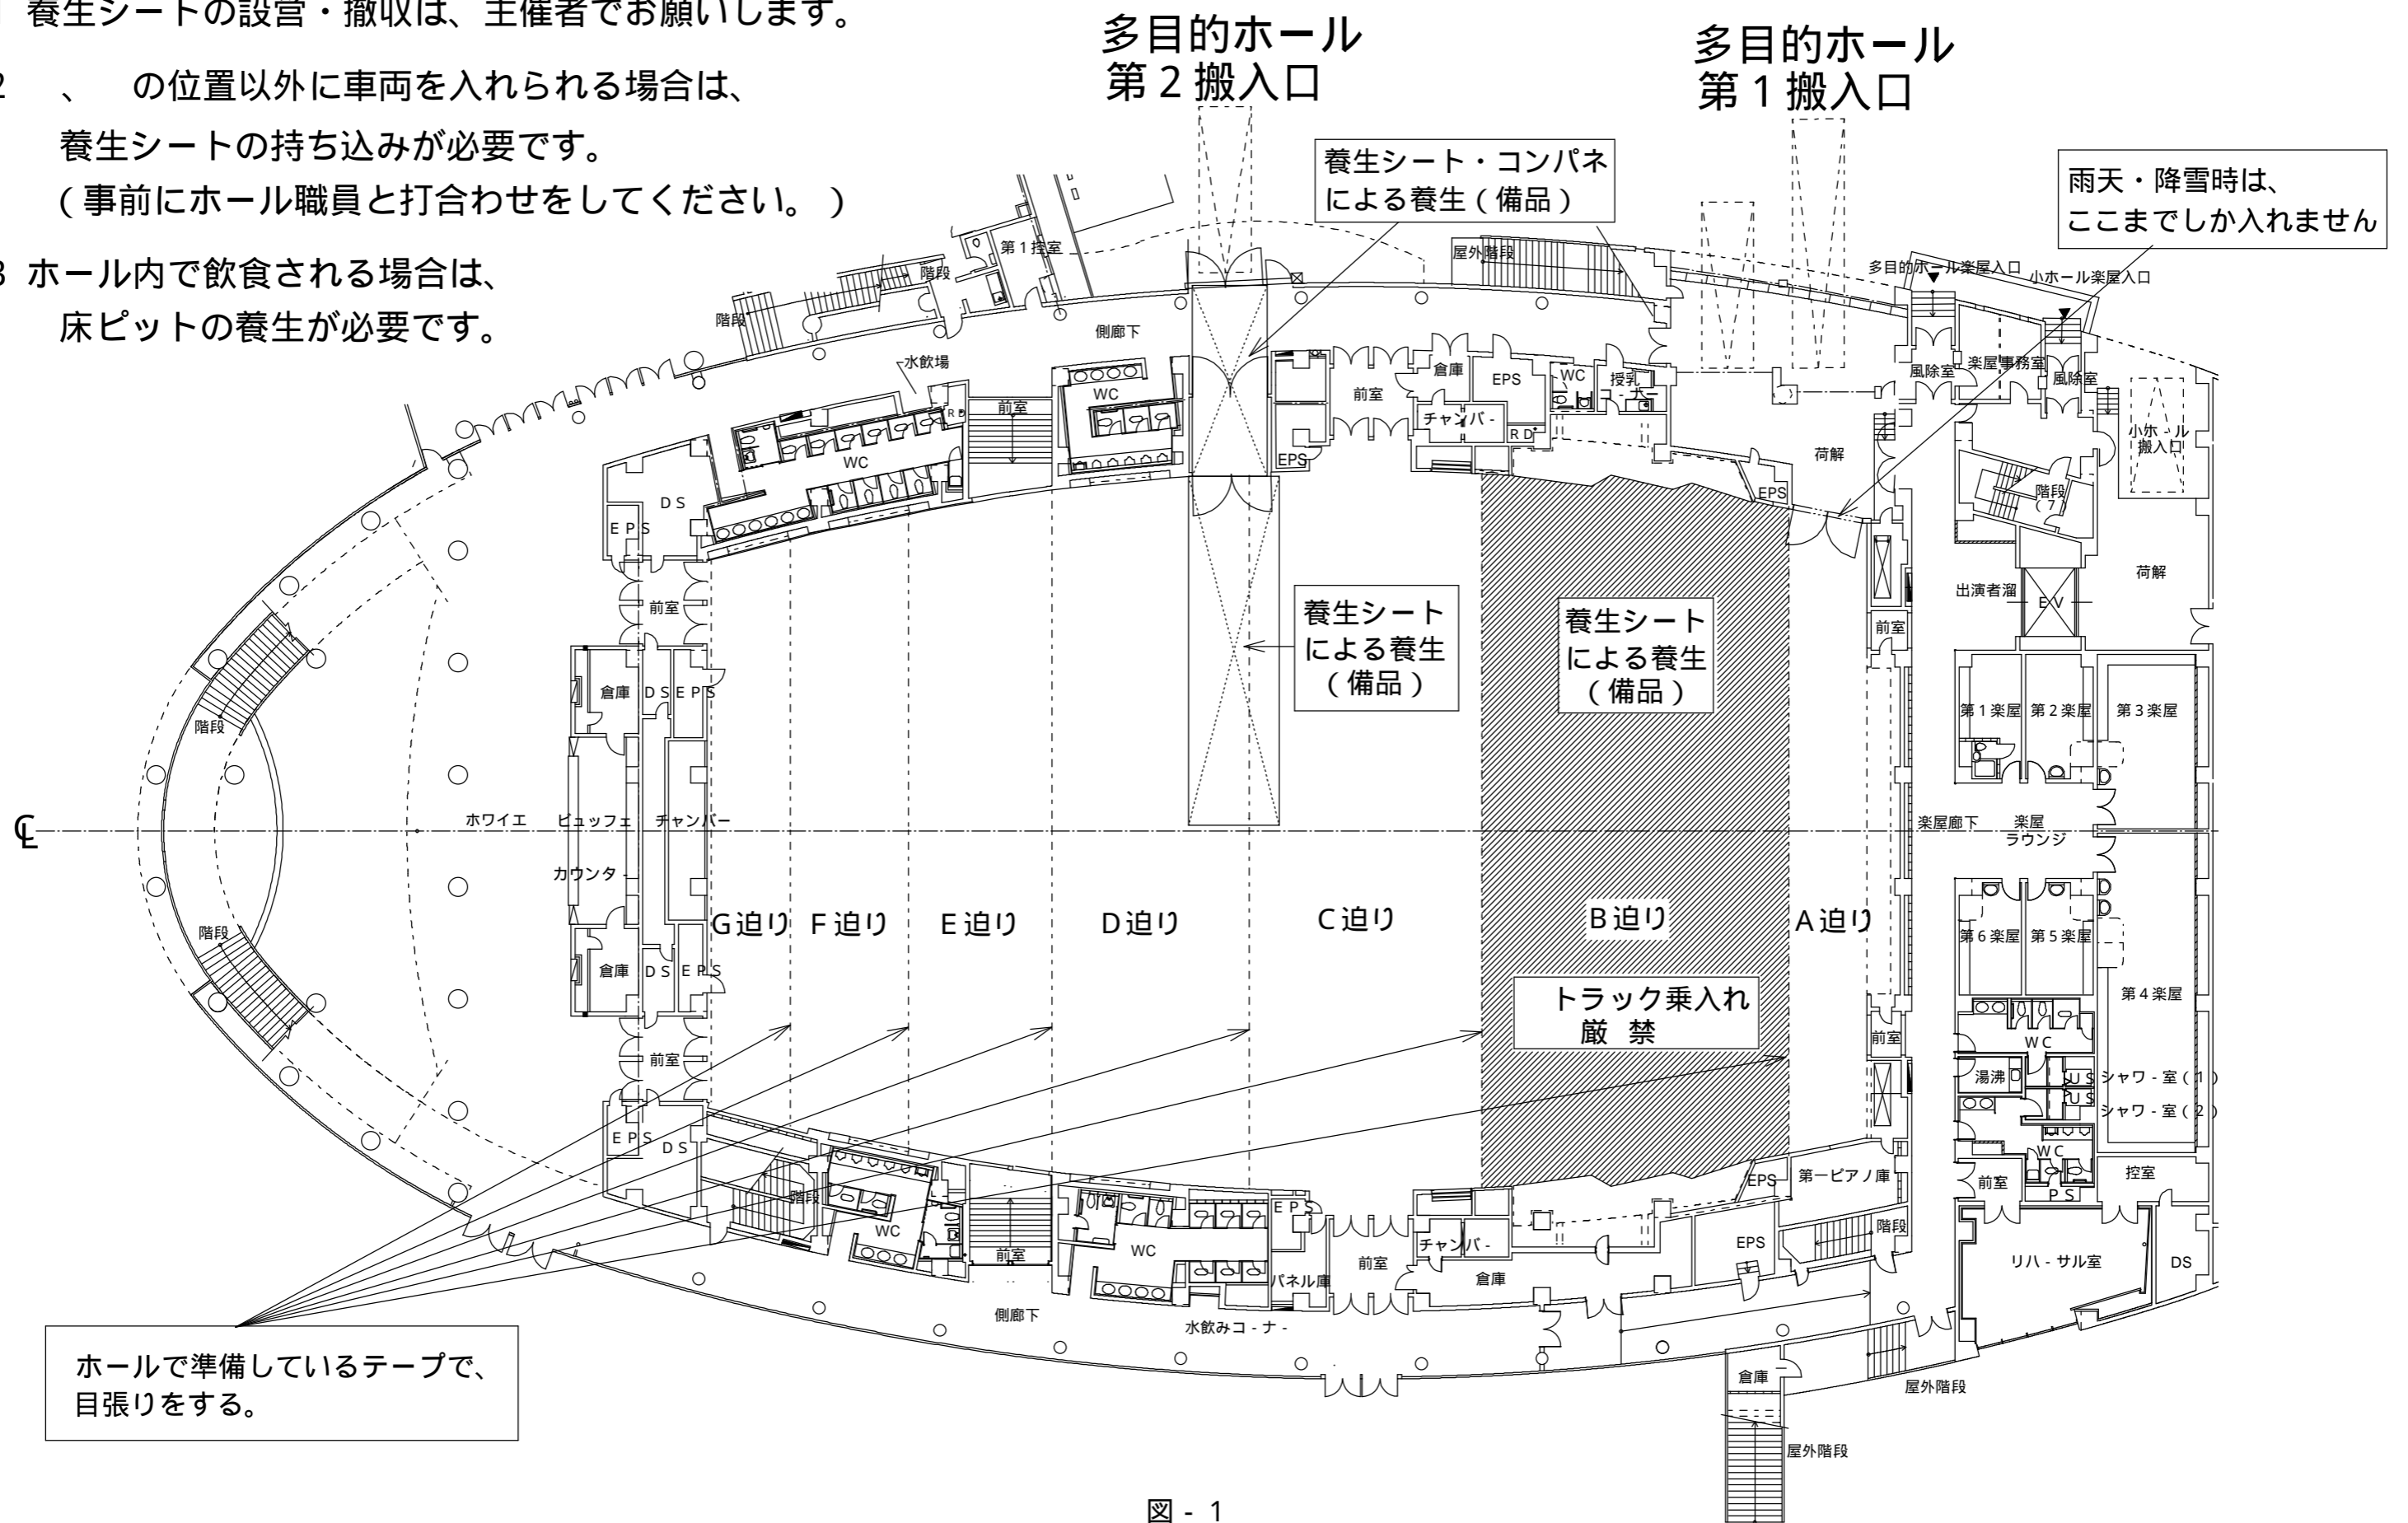

多目的ホール搬入用養生について

- 1 養生シートの設営・撤収は、主催者でお願いします。
- 2 、 の位置以外に車両を入られる場合は、養生シートの持ち込みが必要です。
(事前にホール職員と打合わせをしてください。)
- 3 ホール内で飲食される場合は、床ピットの養生が必要です。

図 - 1