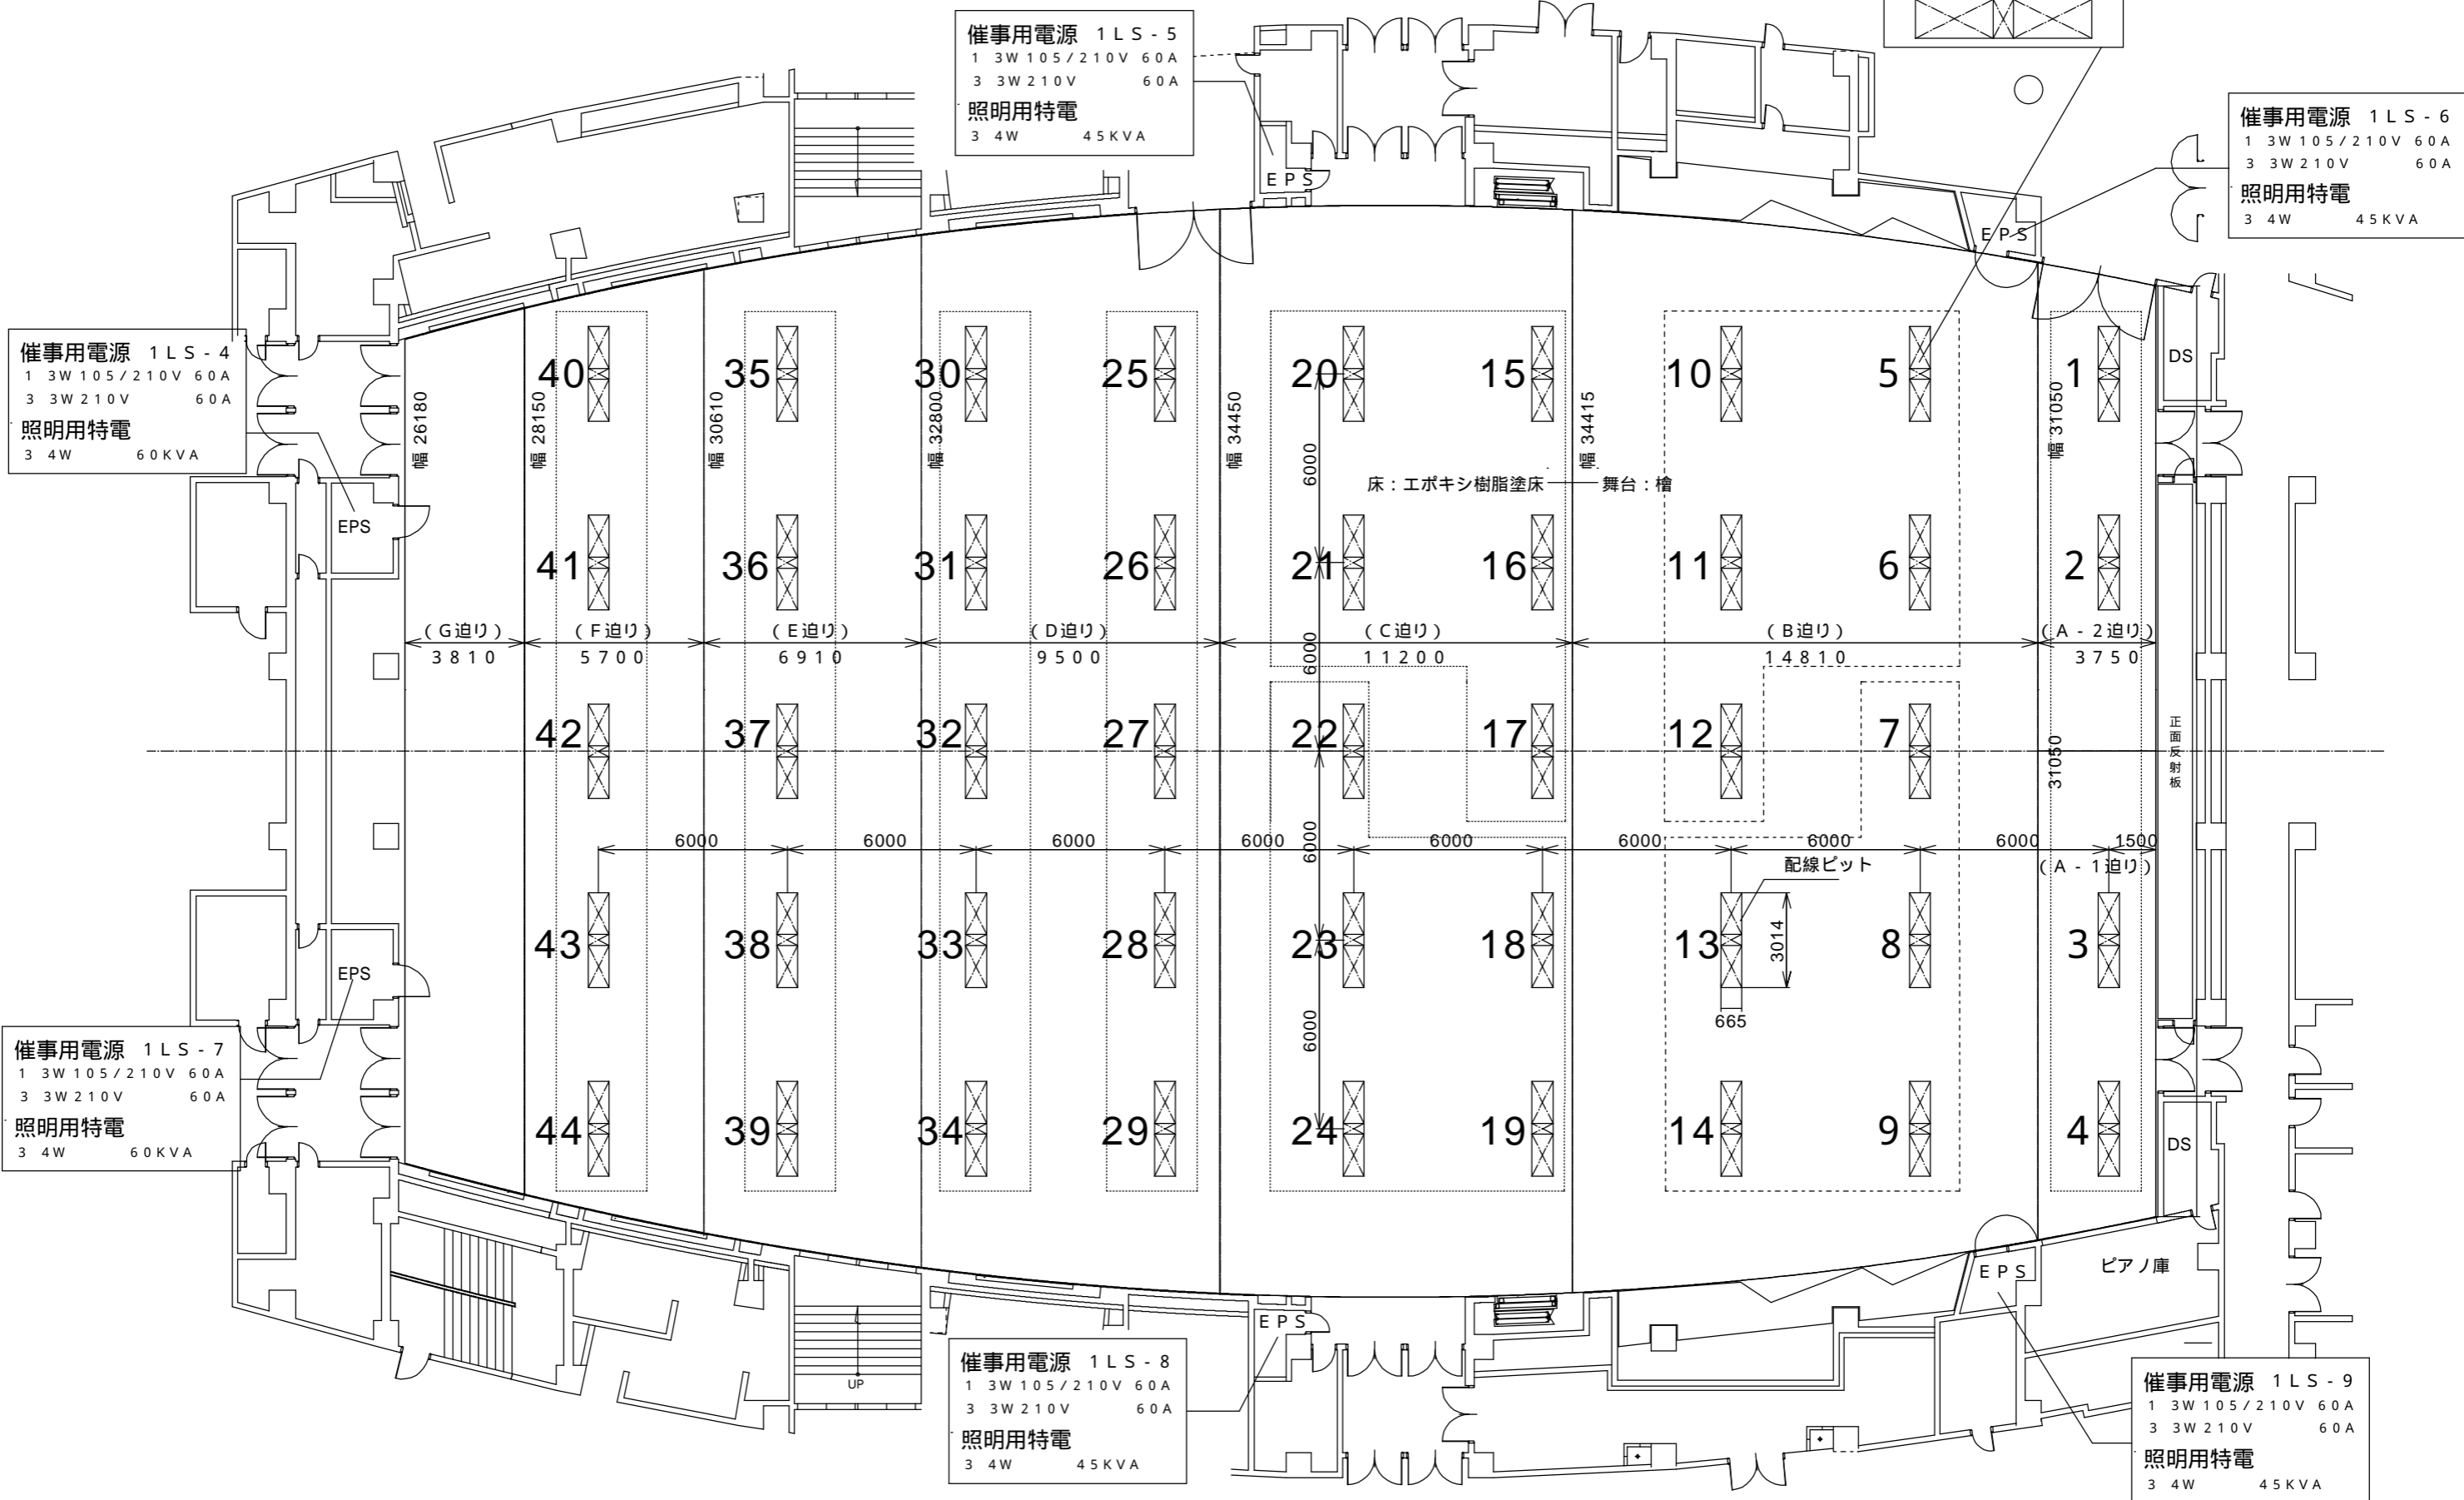

多目的ホール仮設電源図

1/200

図 - 4