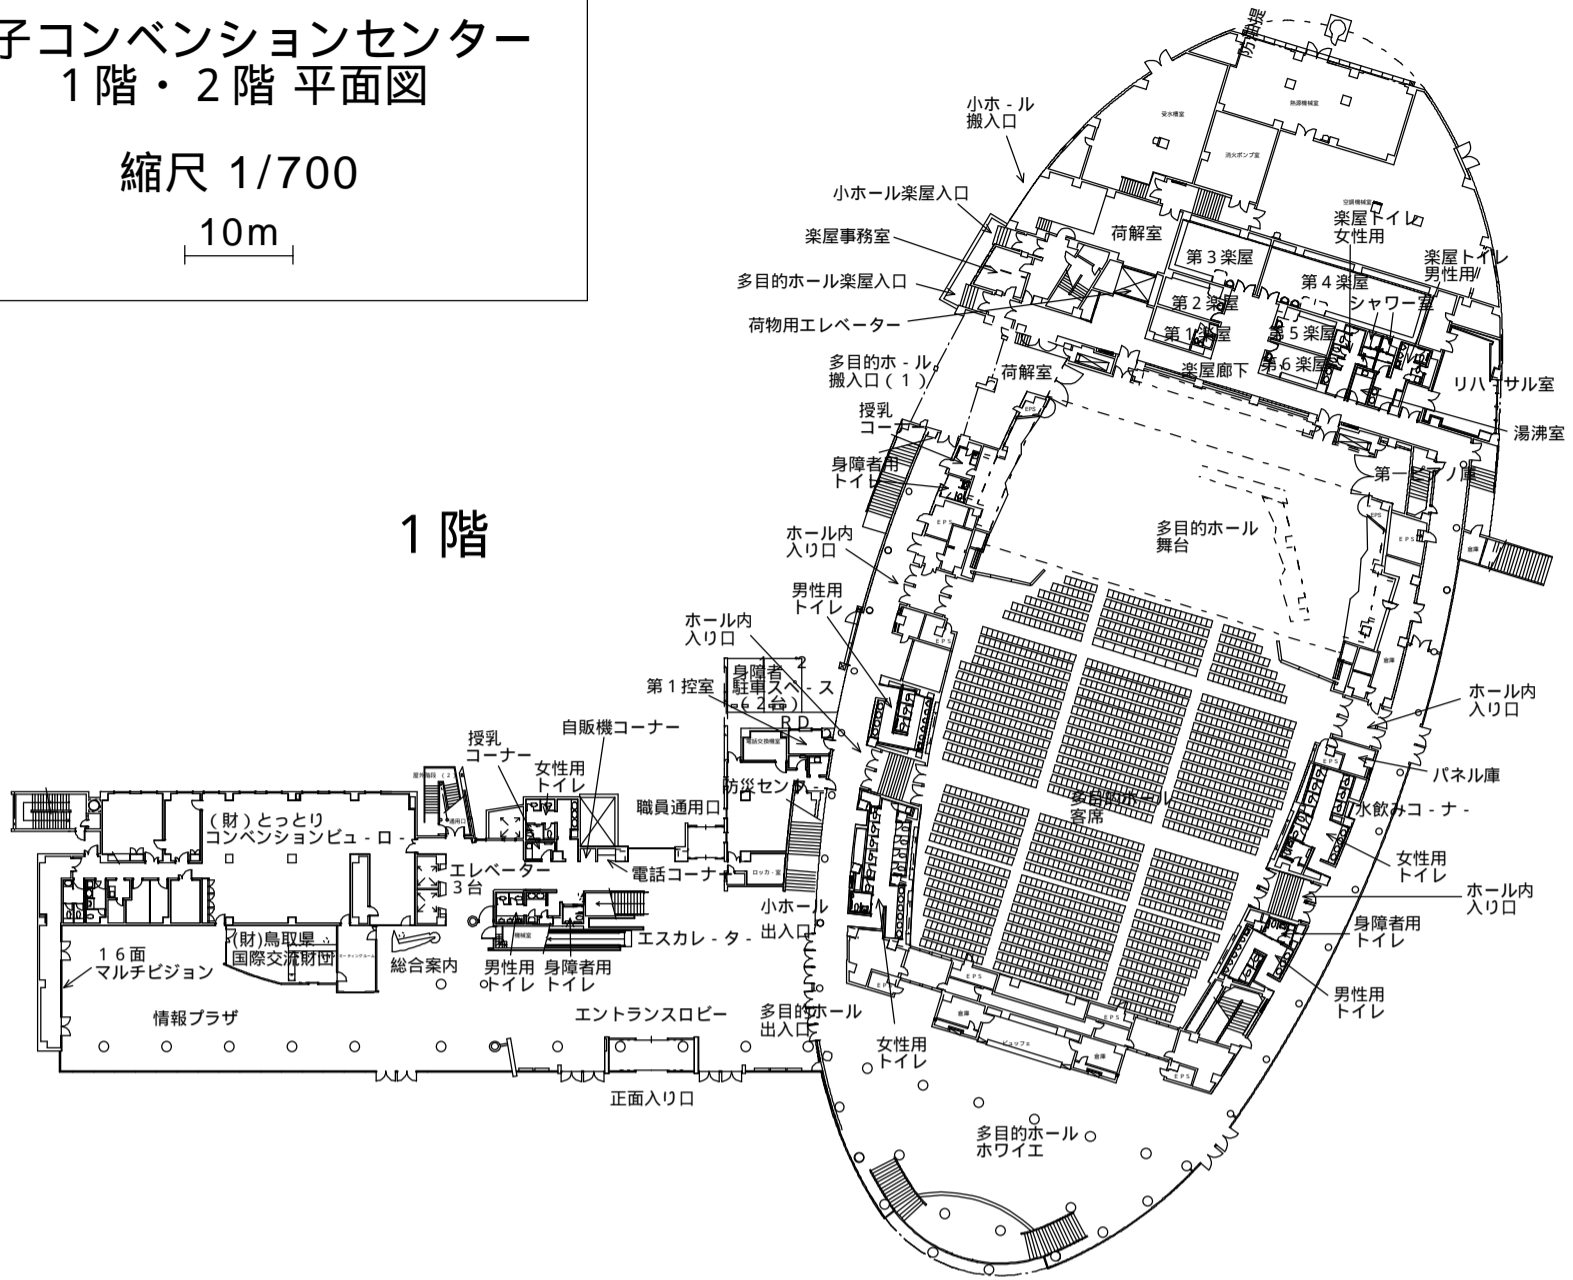

米子コンベンションセンター 1階・2階 平面図

縮尺 1/700

10m

1階

2階