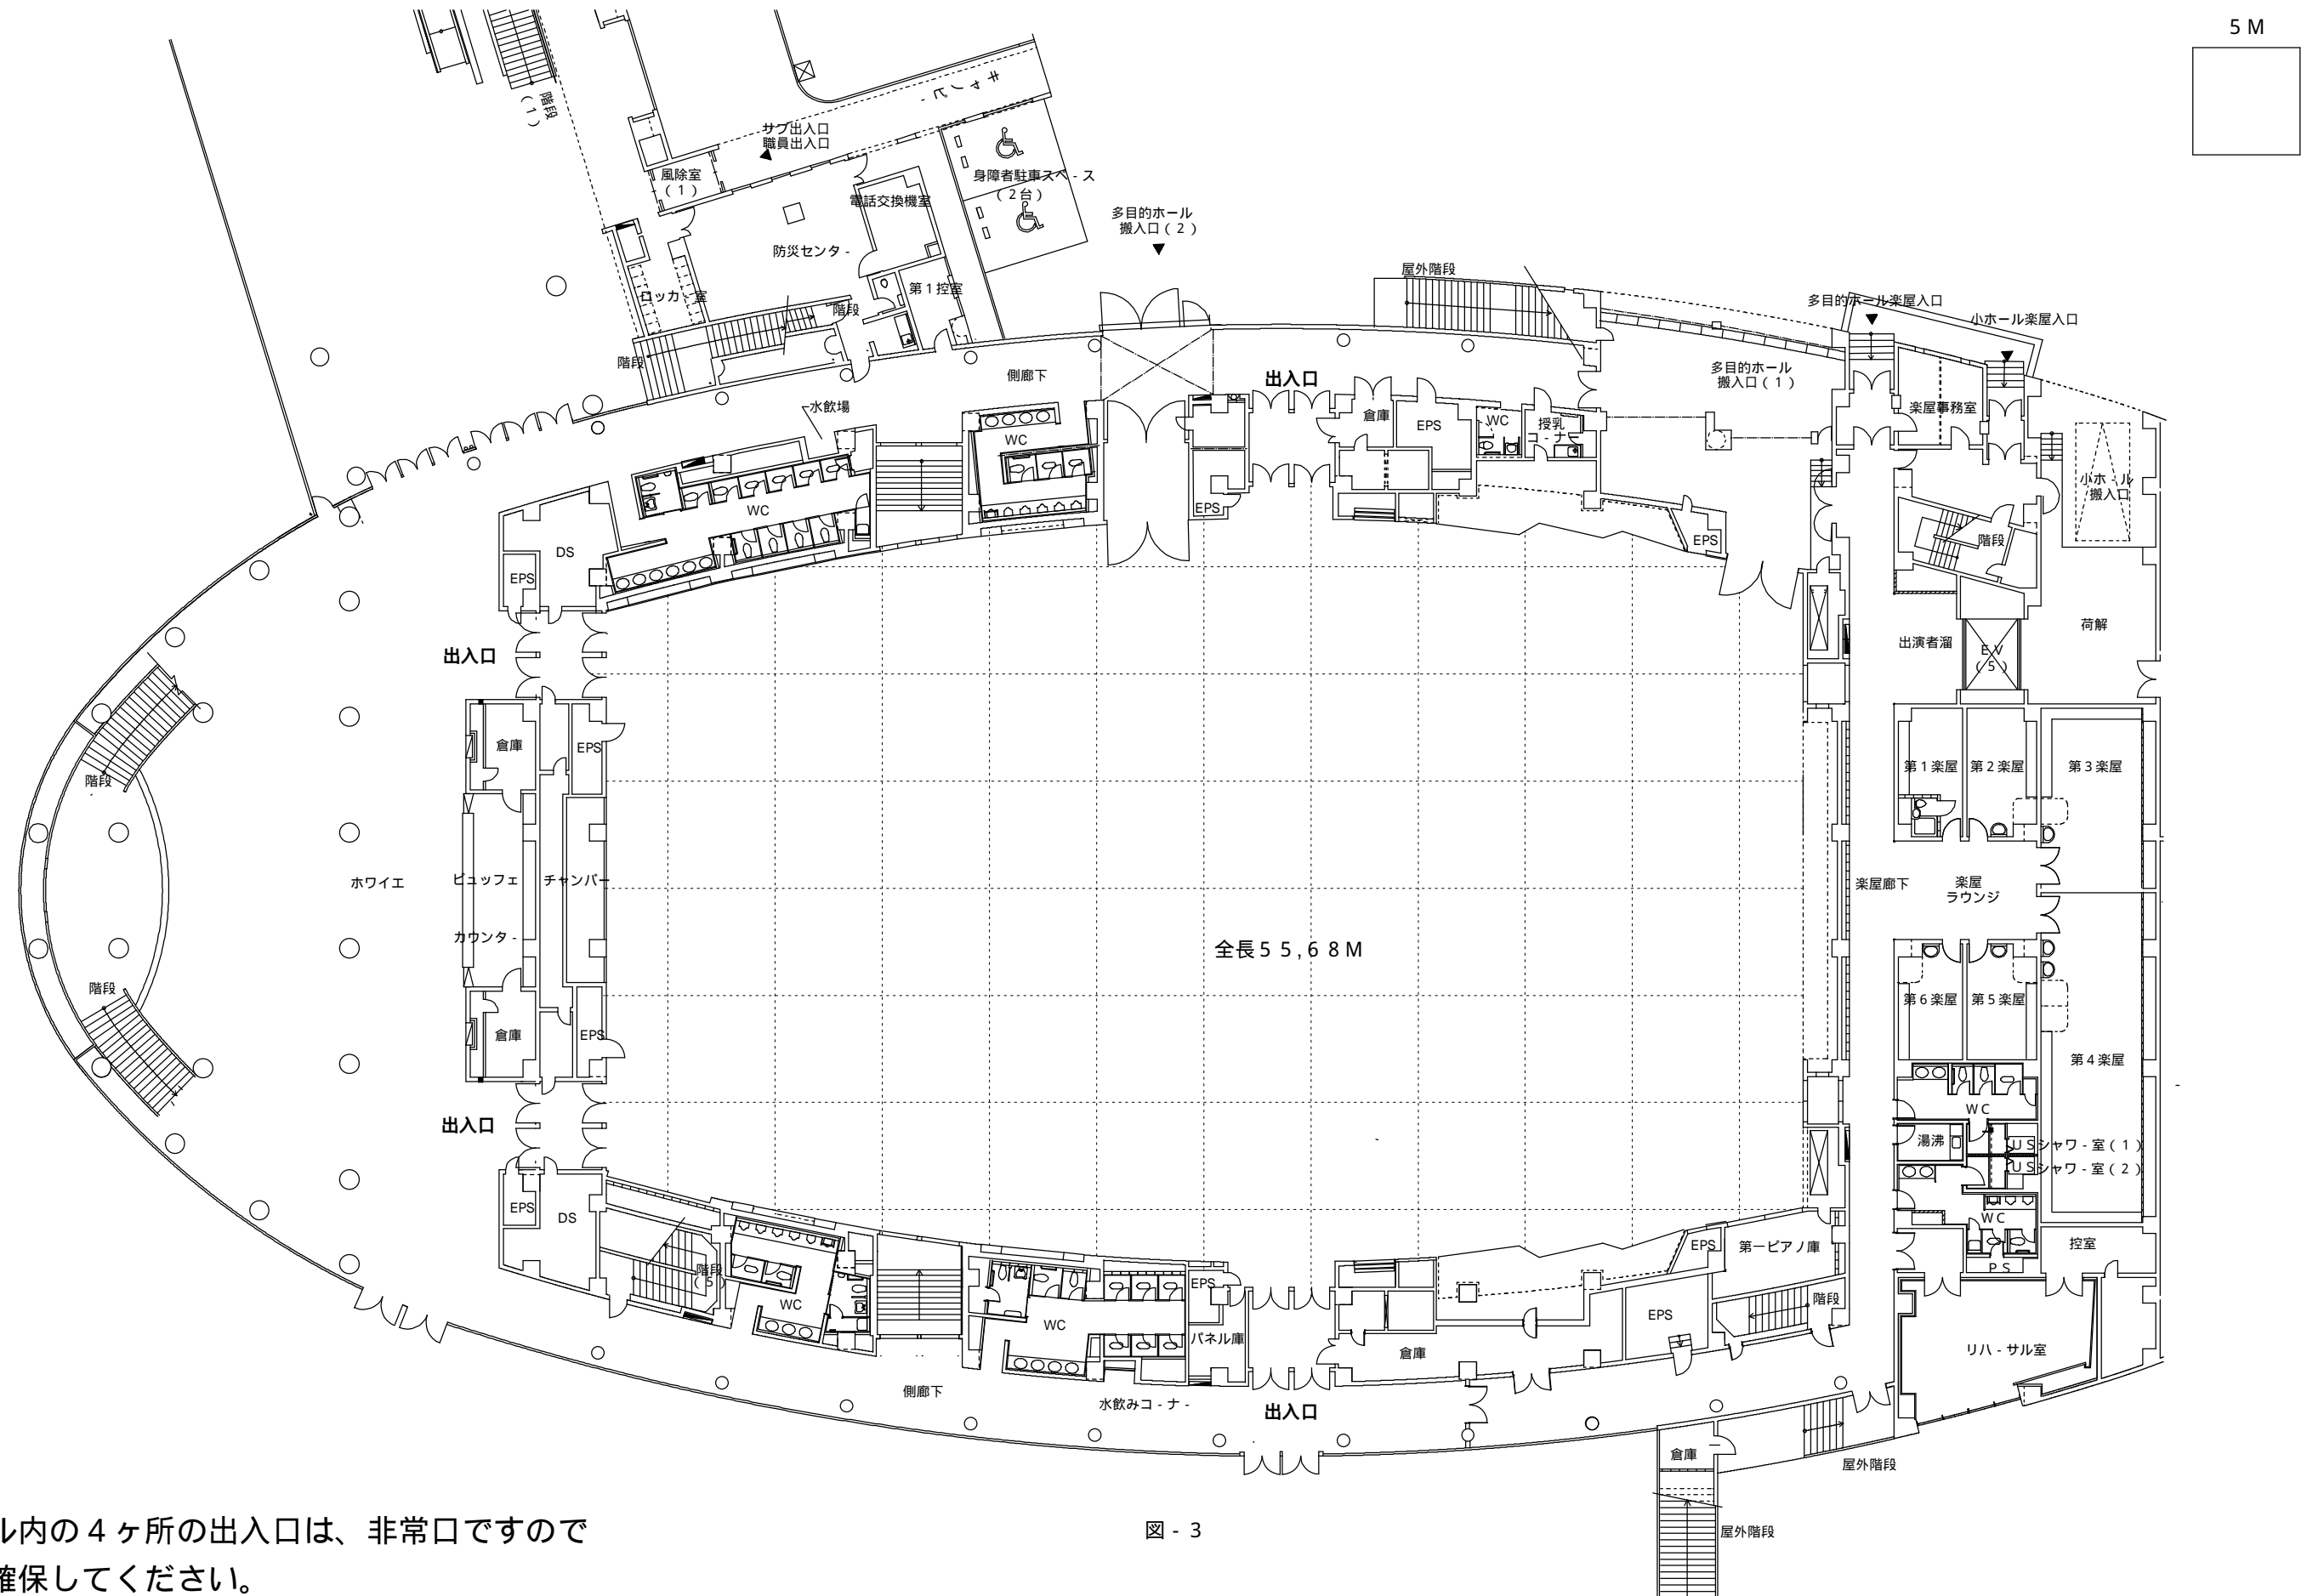

# 多目的ホール平土間仕様 1/300

ホール内の4ヶ所の出入口は、非常口ですので必ず確保してください。