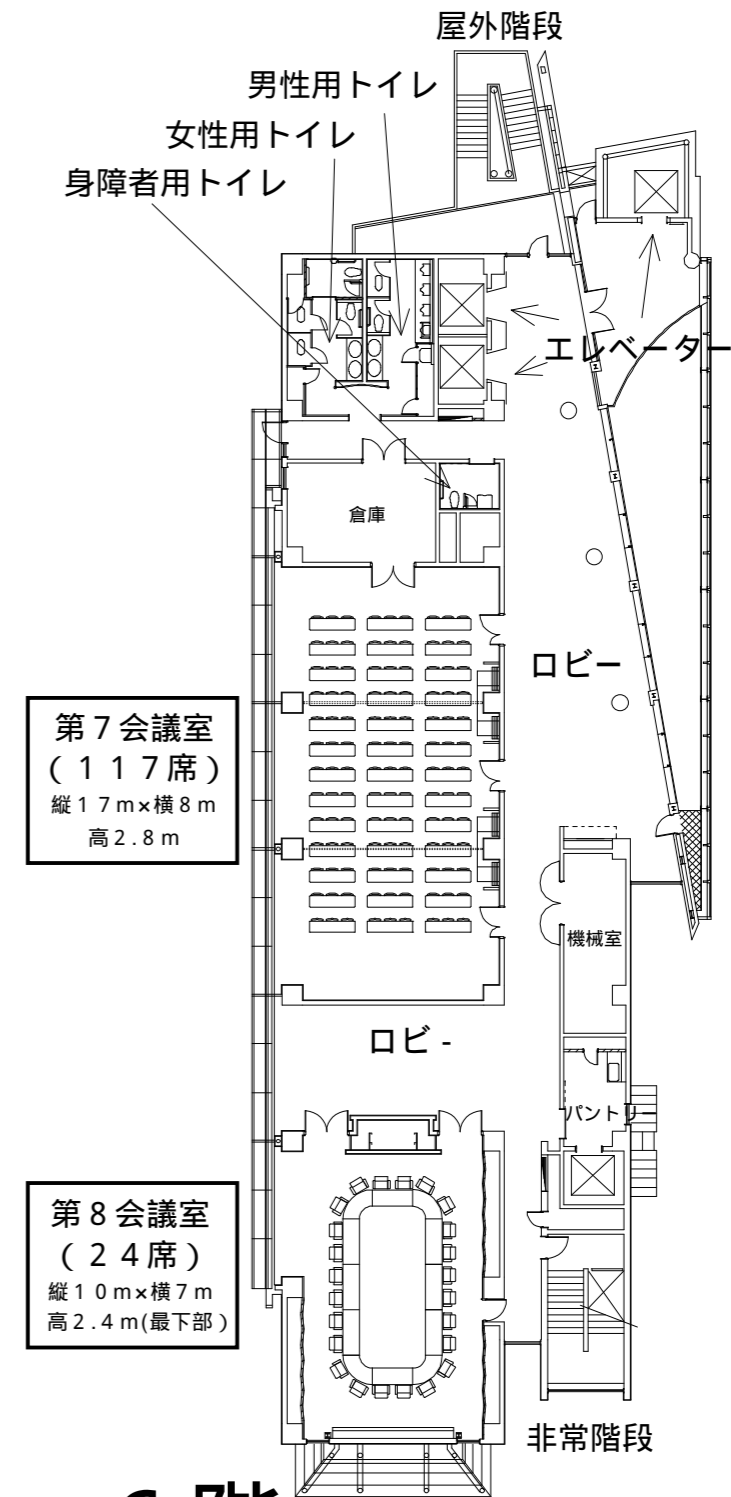

米子コンベンションセンター

会議室 平面図

1/300

10m

3階

5階

6階