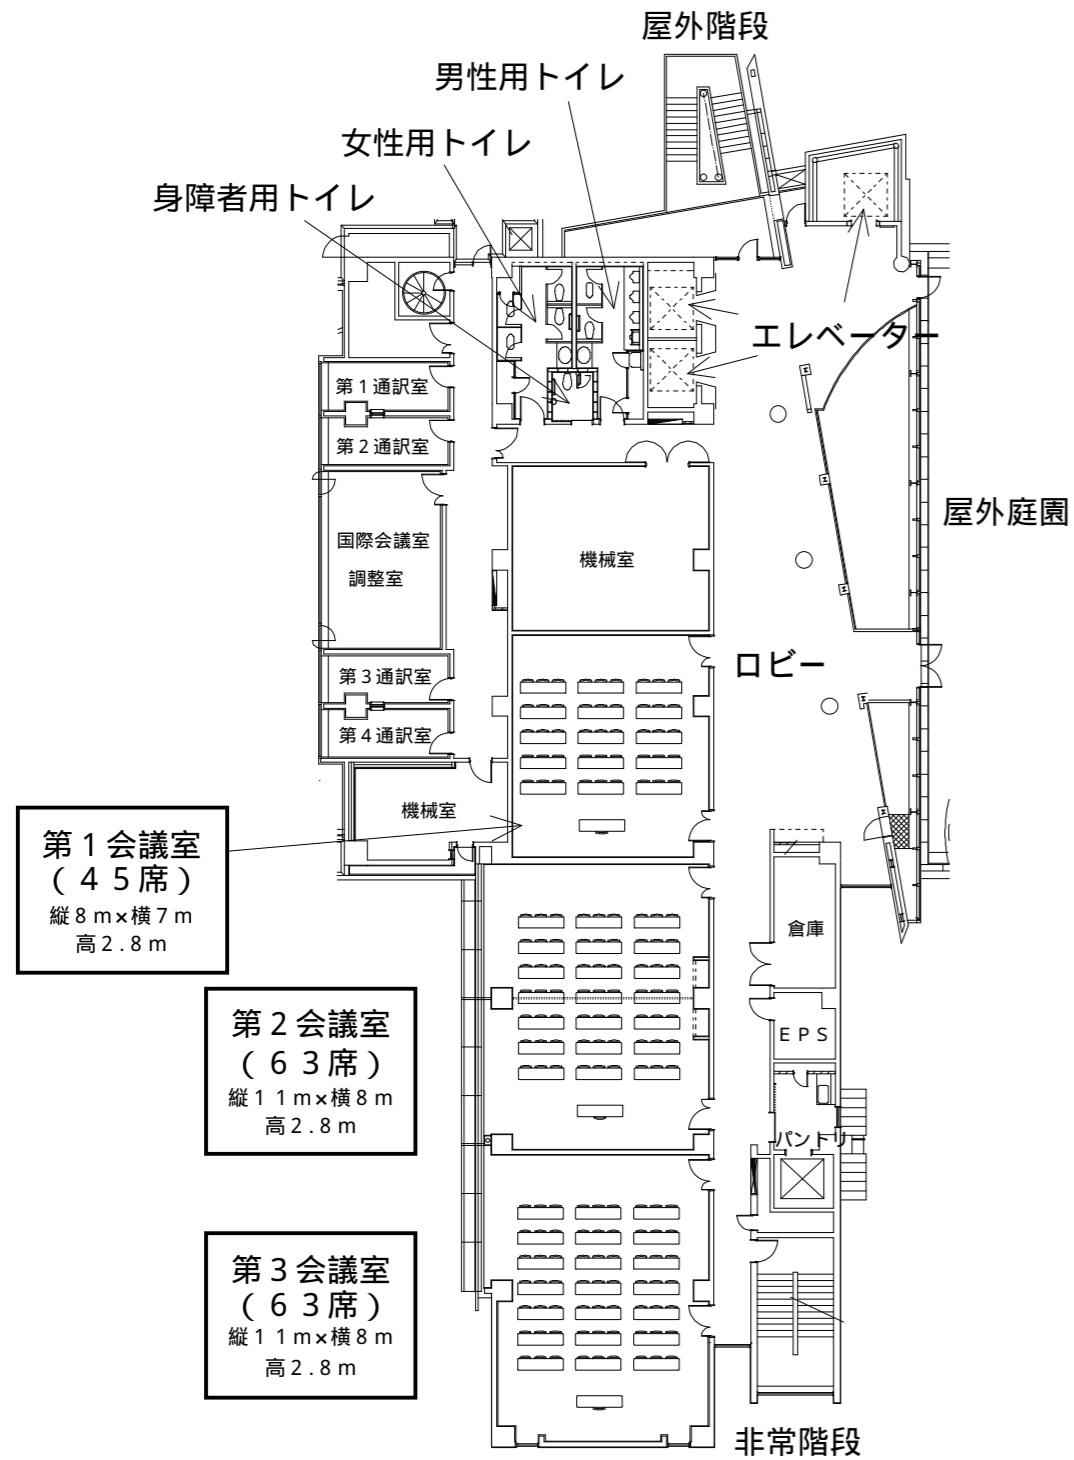

米子コンベンションセンター

会議室 平面図

1/300

10m

3階

5階

6階