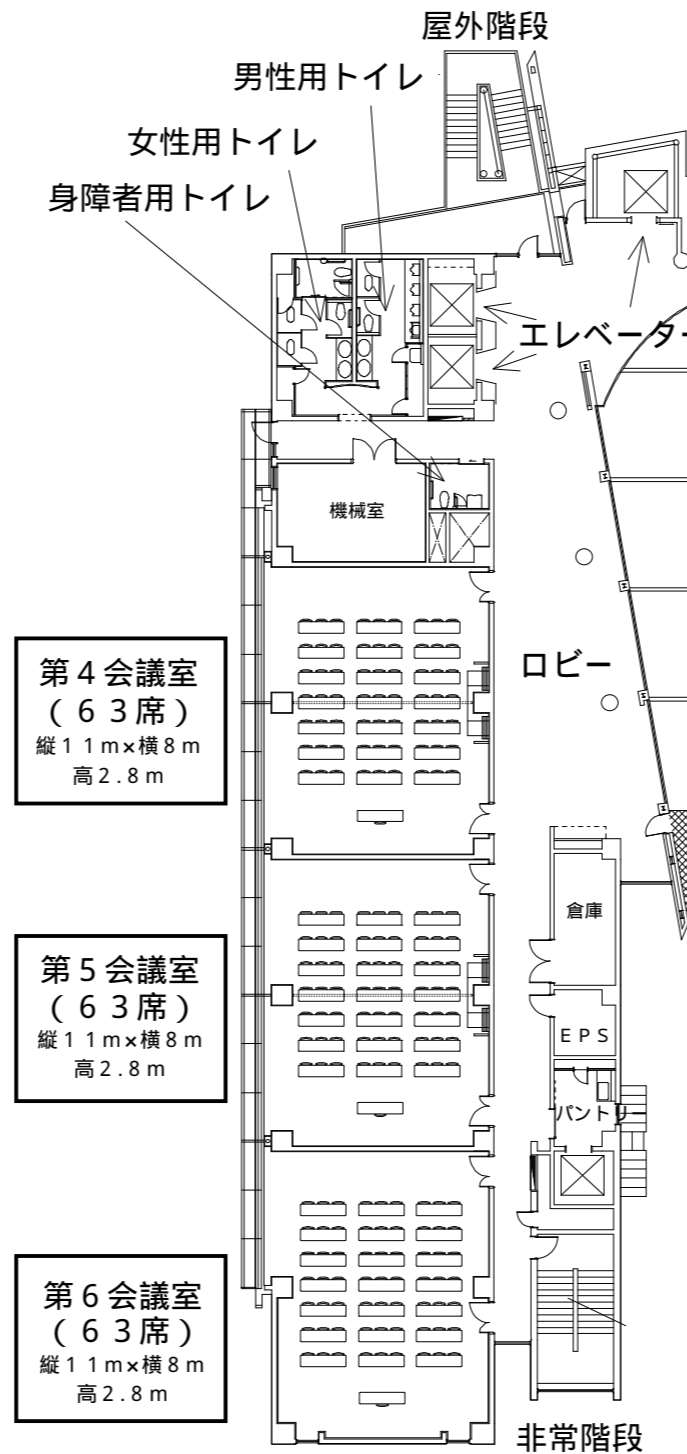

米子コンベンションセンター

会議室 平面図

1/300

10m

3階

5階

6階